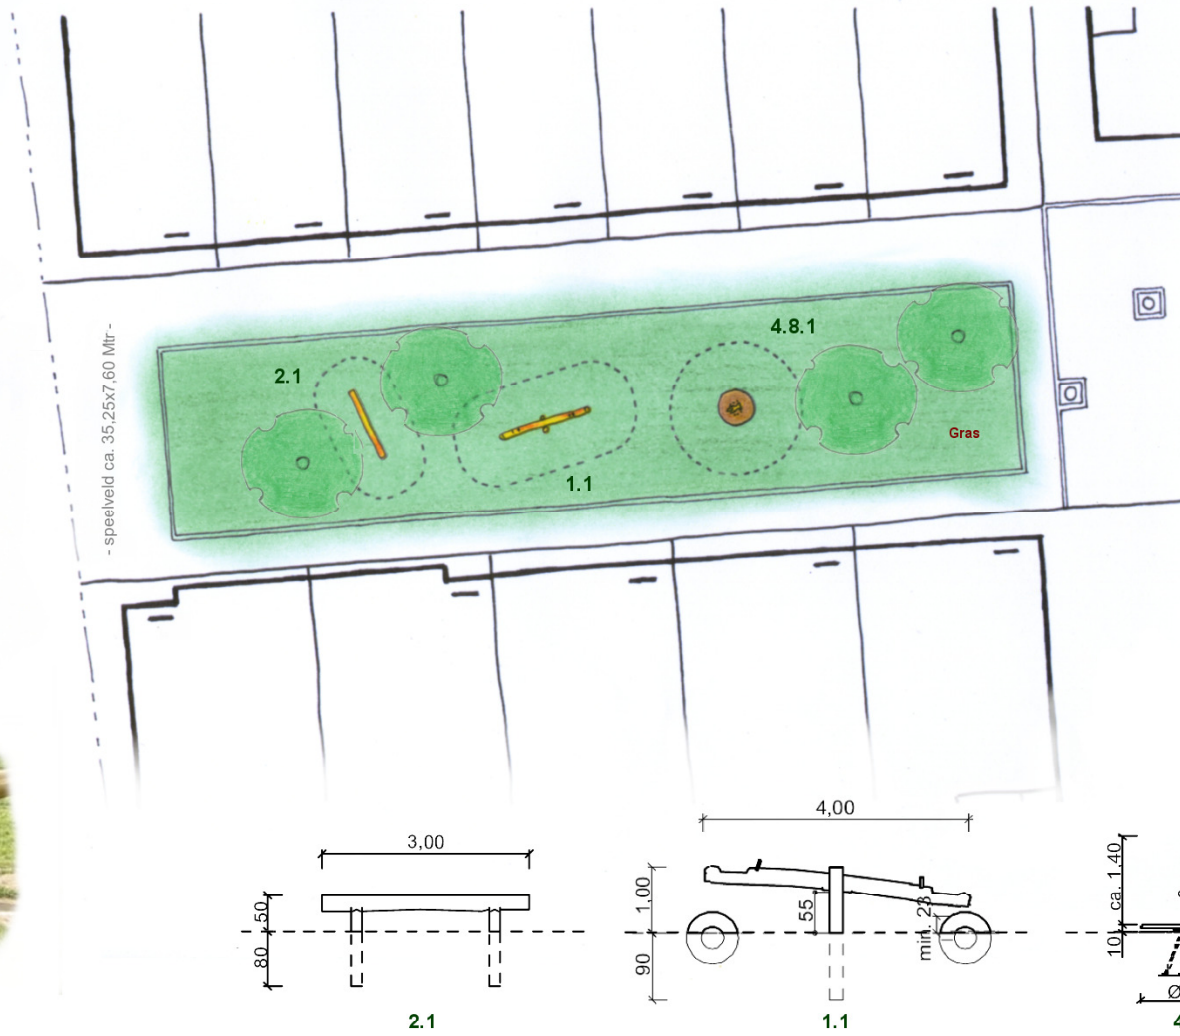

2.1 Balanceerbalk

1.1 Wip 2-zits

Robinia wip met uitgesneden kopjes.

4.8.1 Carrousel Giraffe

Carrousel met een uit Robinia uitgesneden giraffe, voorzien van extra RVS-Handvaten om samen aan vast te houden.

Locatie : Zuster Prinsstraat

Voorbeeldfoto's: Balanceerbalk (2.1), Wip 2-zits (1.1) en Carrousel Giraffe (4.8.1)